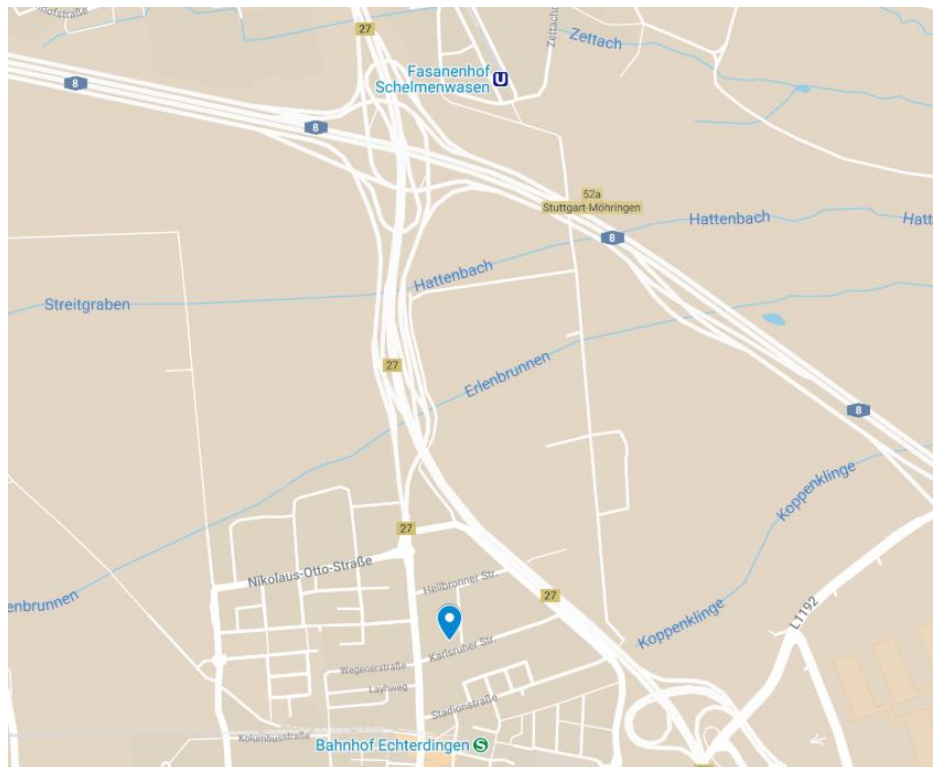

Wegbeschreibung

be partner GmbH
Karlsruher Str. 3
70771 Leinfelden-Echterdingen

Anreise per PKW

Von der A8 aus Richtung München/ Karlsruhe/ Heilbronn: Ausfahrt Degerloch in Richtung Leinfelden-Echterdingen/ Tübingen (B27). 1. Ausfahrt (Echterdingen Nord). Auf der Echterdinger Hauptstraße bis zur Karlsruher Str. fahren, dann links abbiegen. Nach wenigen Metern erreichen Sie links unser Büro, mit Einfahrt in die Tiefgarage (Gästeparkplatz 285/286). Der Empfang befindet sich im 2. OG (hinterer Gebäudeteil).

Anreise per Bahn:

Ab Stuttgart-Hauptbahnhof S-Bahnlinie S2 Richtung Filderstadt oder S3 Richtung Flughafen/Airport bis Haltestelle Echterdingen (ca. 25 Min. Fahrtzeit). Fußweg von Haltestelle Echterdingen: von den Gleisen in Richtung Parkhaus (Treppen hoch) links. Nach wenigen Metern links in die Stadionstraße. Auf der Hauptstraße nach rechts wenden bis zur Karlsruher Str. (rechter Hand). Nach wenigen Metern erreichen Sie links unser Büro.

Bildquelle: Googlemaps

Anreise per Flugzeug:

Ab dem Flughafen Stuttgart-Echterdingen nehmen Sie die S-Bahn S2 in Richtung Schorndorf oder S3 in Richtung Backnang und fahren eine Station (Haltestelle Echterdingen - ca. 4 Min. Fahrtzeit). Fußweg wie oben (Anreise per Bahn) beschrieben.